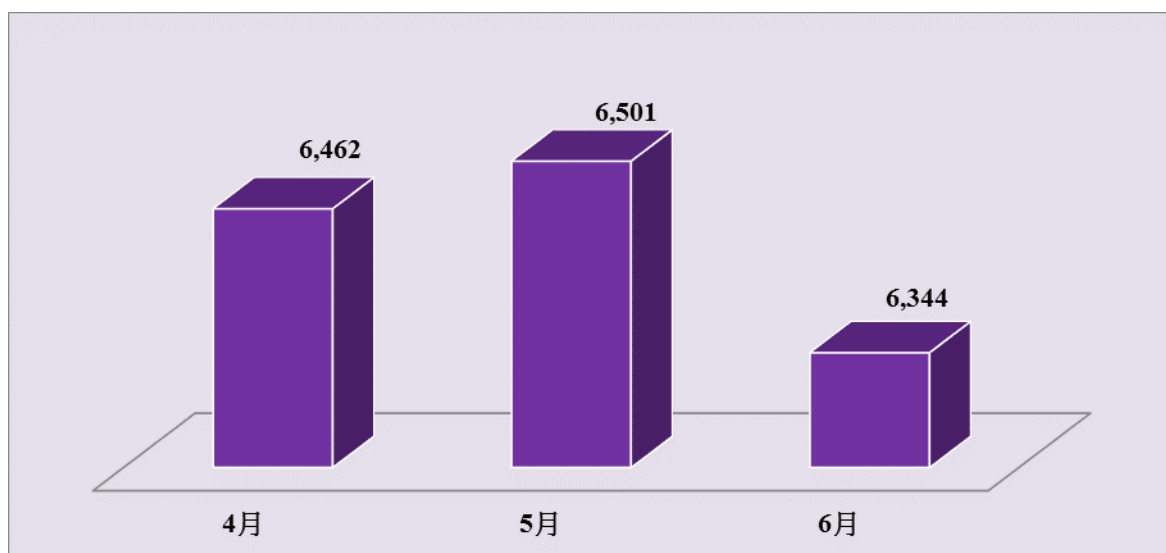

2019 年第一季澳門國際機場班次

資料來源：澳門國際機場專營股份有限公司所編製的澳門國際機場交通數據報告

2019 年第二季澳門國際機場班次

資料來源：澳門國際機場專營股份有限公司所編製的澳門國際機場交通數據報告

2018 年第一季澳門國際機場班次

資料來源：澳門國際機場專營股份有限公司所編製的澳門國際機場交通數據報告

2018 年第二季澳門國際機場班次

資料來源：澳門國際機場專營股份有限公司所編製的澳門國際機場交通數據報告