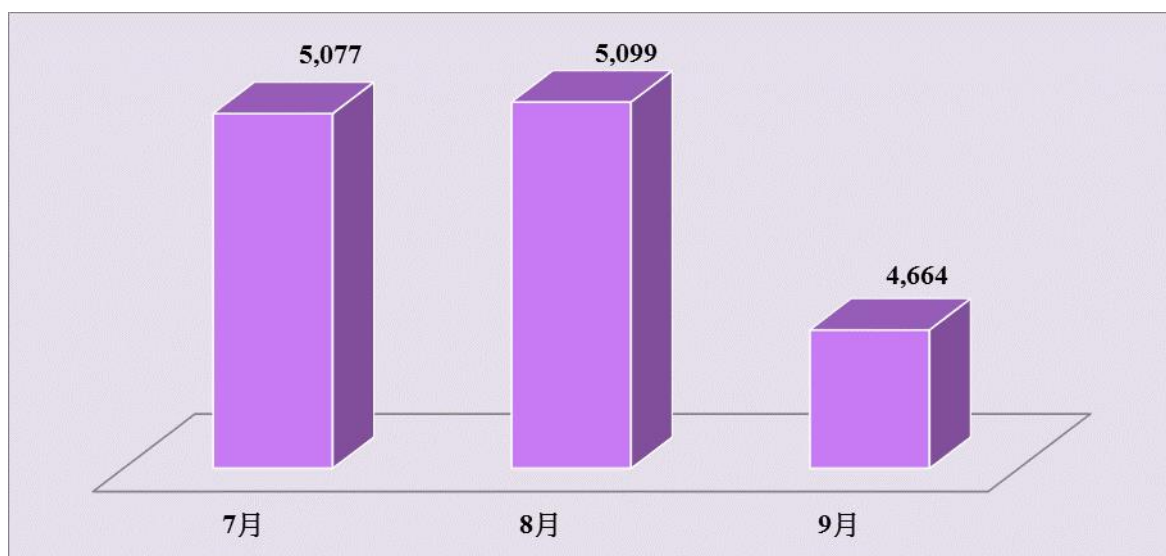

2017 年第三季澳門國際機場班次

資料來源：澳門國際機場專營股份有限公司所編製的澳門國際機場交通數據報告