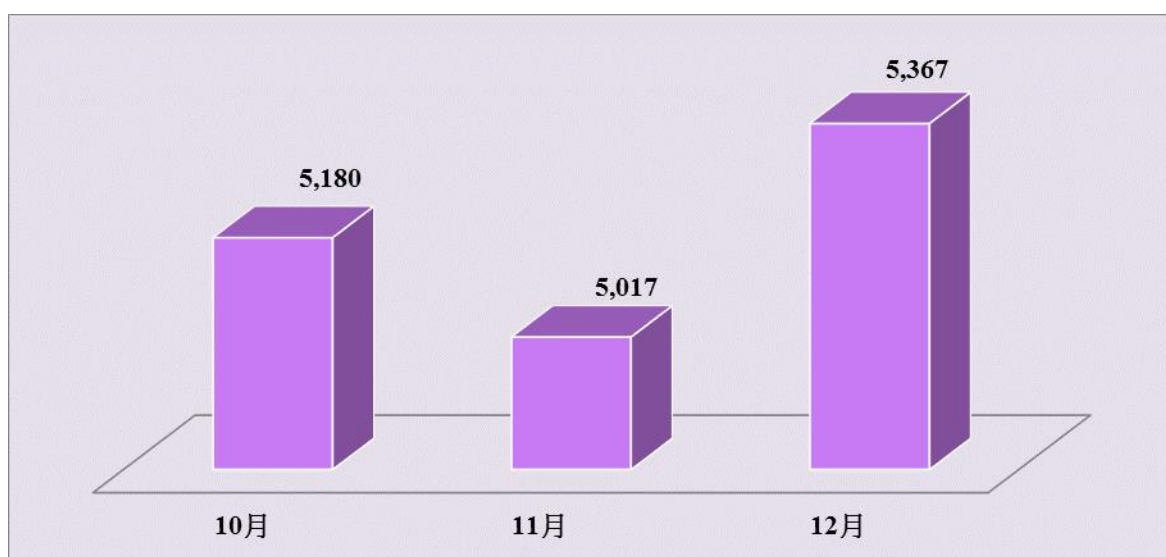

2017 年第四季澳門國際機場班次

資料來源：澳門國際機場專營股份有限公司所編製的澳門國際機場交通數據報告