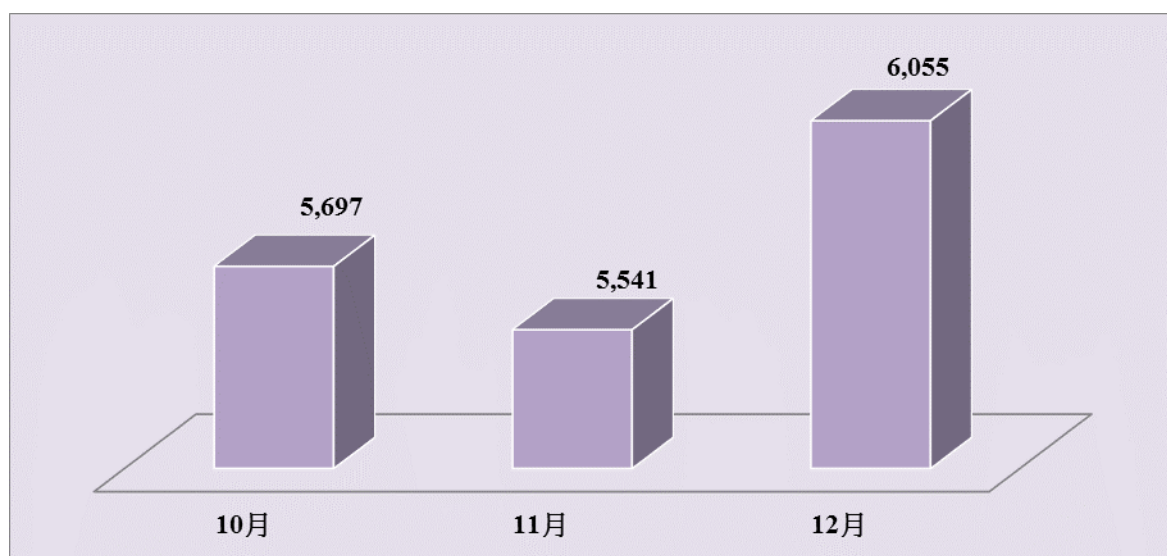

2018 年第四季澳門國際機場班次

資料來源：澳門國際機場專營股份有限公司所編製的澳門國際機場交通數據報告