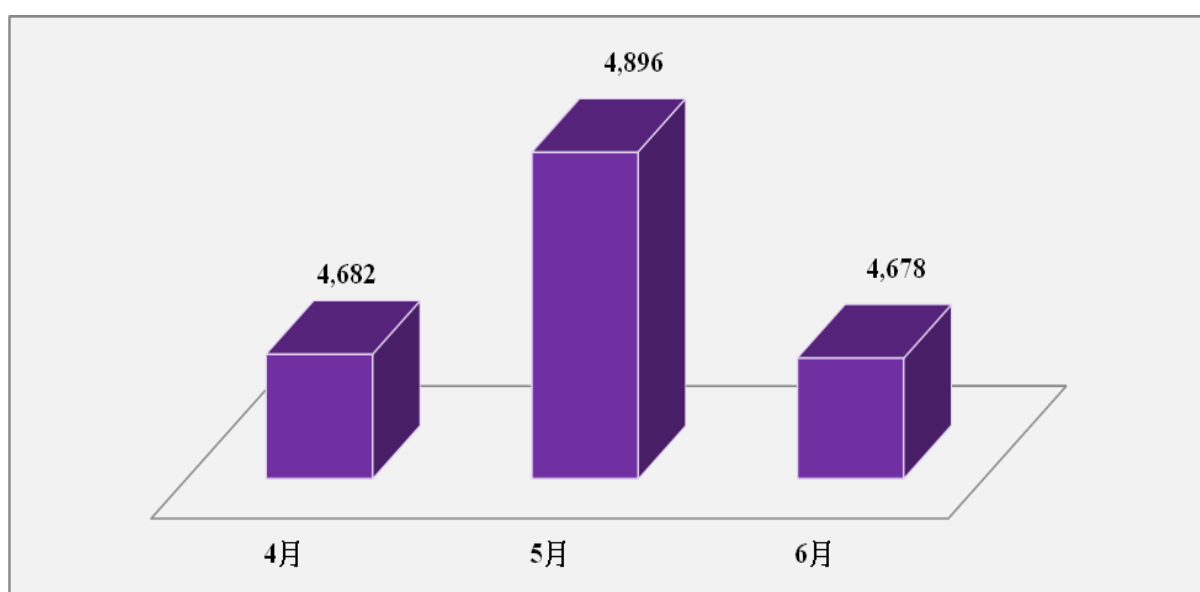

2017 年第三季澳門國際機場班次

資料來源：澳門國際機場專營股份有限公司所編製的澳門國際機場交通數據報告

2017 年第四季澳門國際機場班次

資料來源：澳門國際機場專營股份有限公司所編製的澳門國際機場交通數據報告

2016 年第一季澳門國際機場班次

資料來源：澳門國際機場專營股份有限公司所編製的澳門國際機場交通數據報告

2016 年第二季澳門國際機場班次

資料來源：澳門國際機場專營股份有限公司所編製的澳門國際機場交通數據報告