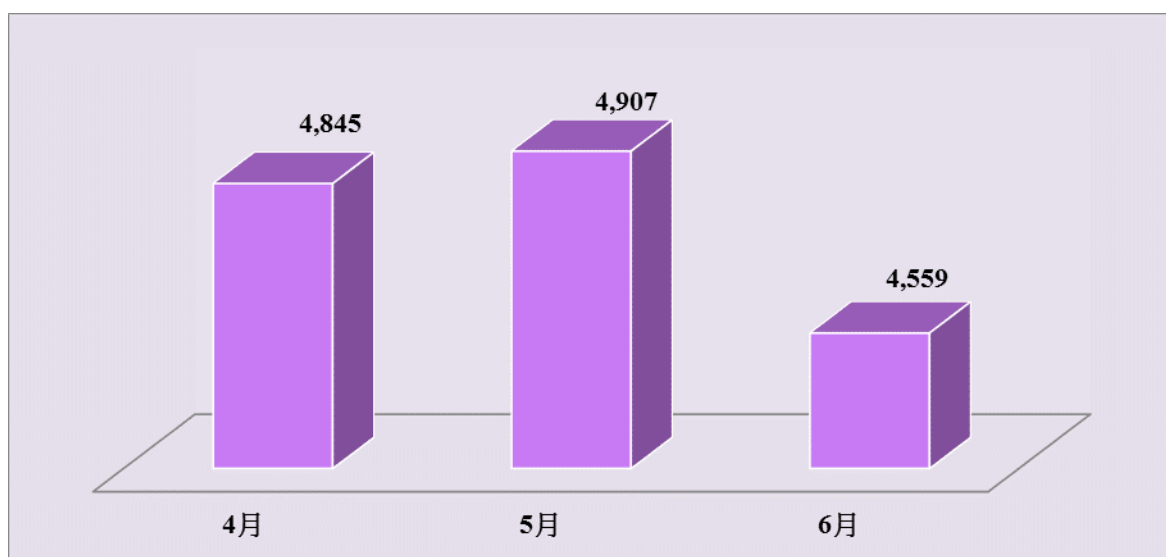

2018 年第三季澳門國際機場班次

資料來源：澳門國際機場專營股份有限公司所編製的澳門國際機場交通數據報告

2018 年第四季澳門國際機場班次

資料來源：澳門國際機場專營股份有限公司所編製的澳門國際機場交通數據報告

2017 年第一季澳門國際機場班次

資料來源：澳門國際機場專營股份有限公司所編製的澳門國際機場交通數據報告

2017 年第二季澳門國際機場班次

資料來源：澳門國際機場專營股份有限公司所編製的澳門國際機場交通數據報告