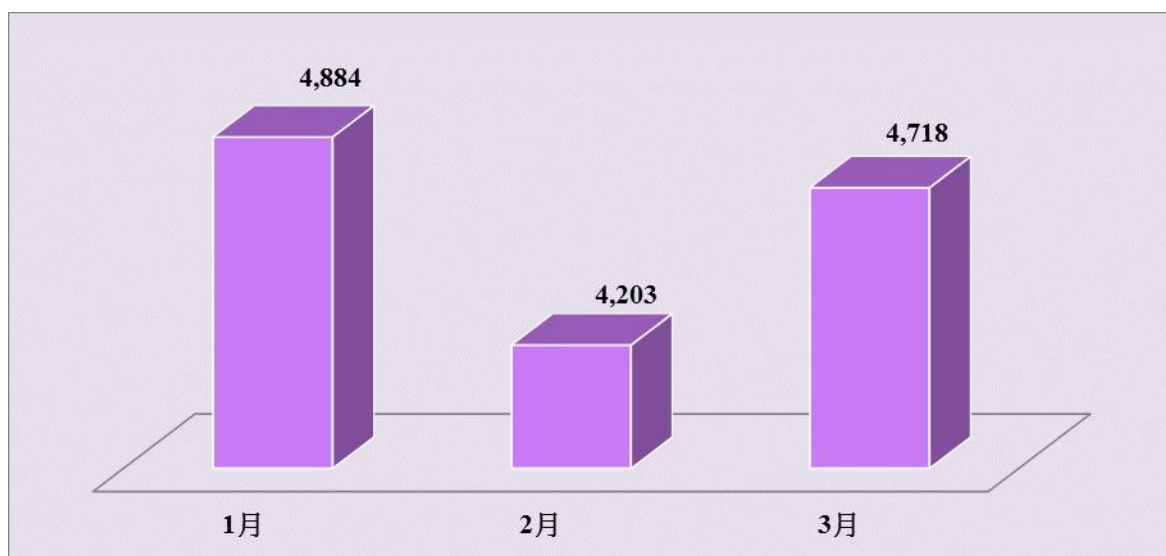

2018 年第三季澳門國際機場班次

資料來源：澳門國際機場專營股份有限公司所編製的澳門國際機場交通數據報告

2018 年第四季澳門國際機場班次

資料來源：澳門國際機場專營股份有限公司所編製的澳門國際機場交通數據報告

2017 年第一季澳門國際機場班次

資料來源：澳門國際機場專營股份有限公司所編製的澳門國際機場交通數據報告

2017 年第二季澳門國際機場班次

資料來源：澳門國際機場專營股份有限公司所編製的澳門國際機場交通數據報告