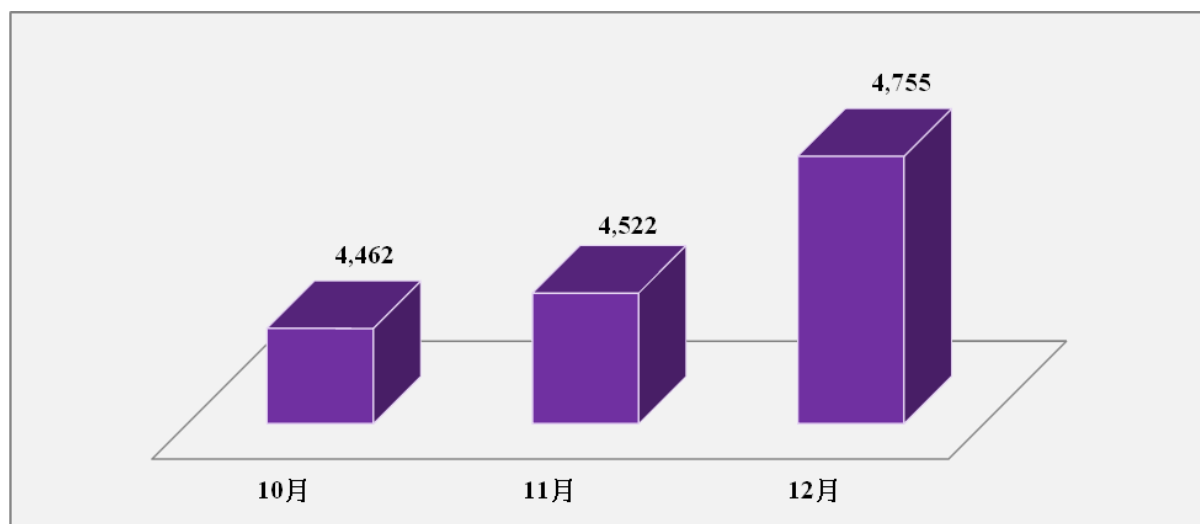

2016 年第四季澳門國際機場班次

資料來源：澳門國際機場專營股份有限公司所編製的澳門國際機場交通數據報告