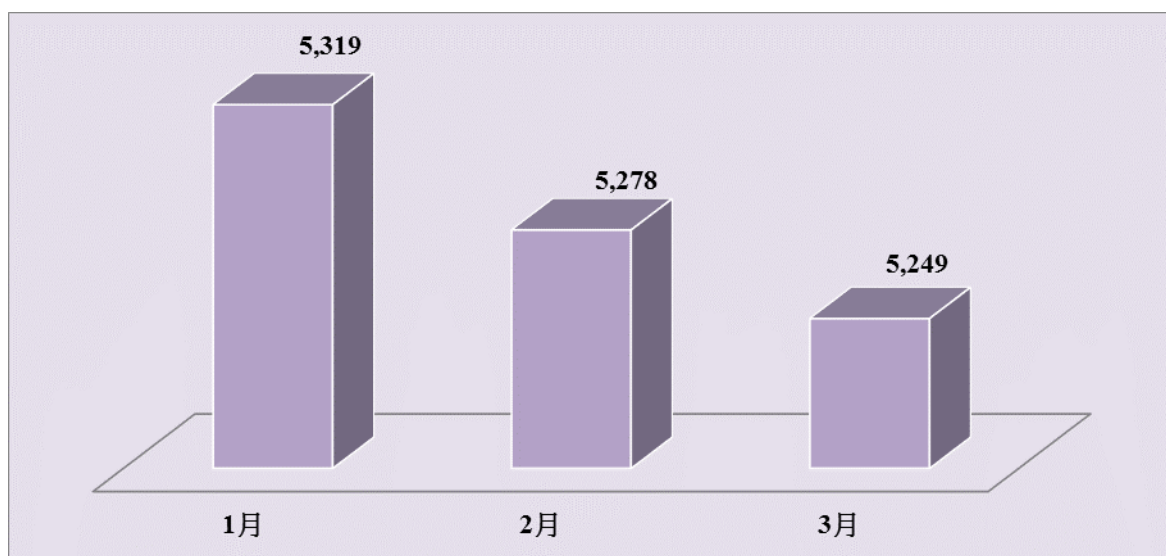

2019 年第一季澳門國際機場班次

資料來源：澳門國際機場專營股份有限公司所編製的澳門國際機場交通數據報告

2019 年第二季澳門國際機場班次

資料來源：澳門國際機場專營股份有限公司所編製的澳門國際機場交通數據報告

2018 年第一季澳門國際機場班次

資料來源：澳門國際機場專營股份有限公司所編製的澳門國際機場交通數據報告

2018 年第二季澳門國際機場班次

資料來源：澳門國際機場專營股份有限公司所編製的澳門國際機場交通數據報告