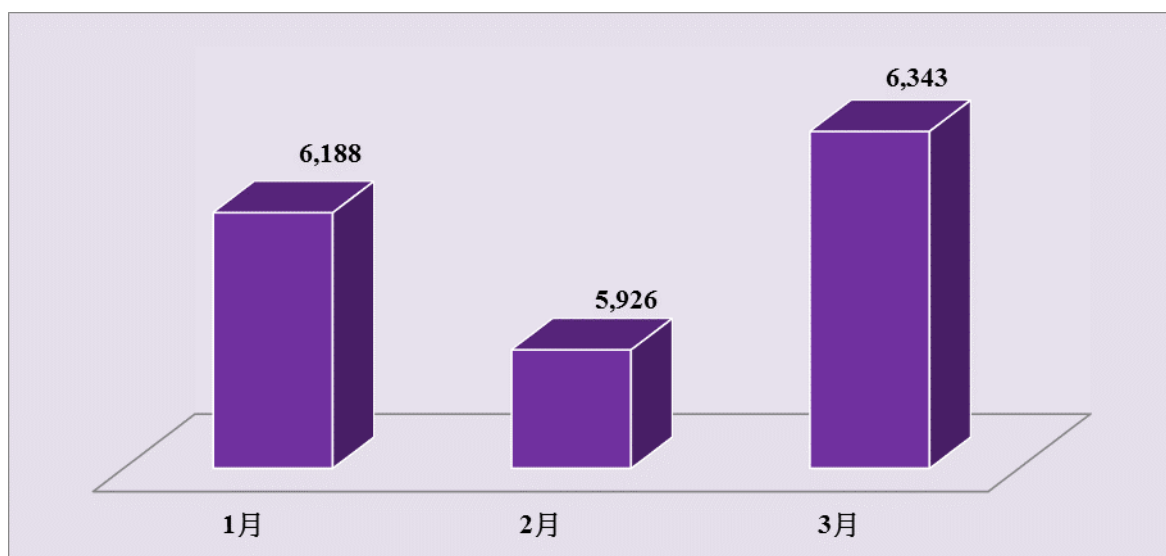

2019 年第一季澳門國際機場班次

資料來源：澳門國際機場專營股份有限公司所編製的澳門國際機場交通數據報告

2019 年第二季澳門國際機場班次

資料來源：澳門國際機場專營股份有限公司所編製的澳門國際機場交通數據報告

2018 年第一季澳門國際機場班次

資料來源：澳門國際機場專營股份有限公司所編製的澳門國際機場交通數據報告

2018 年第二季澳門國際機場班次

資料來源：澳門國際機場專營股份有限公司所編製的澳門國際機場交通數據報告