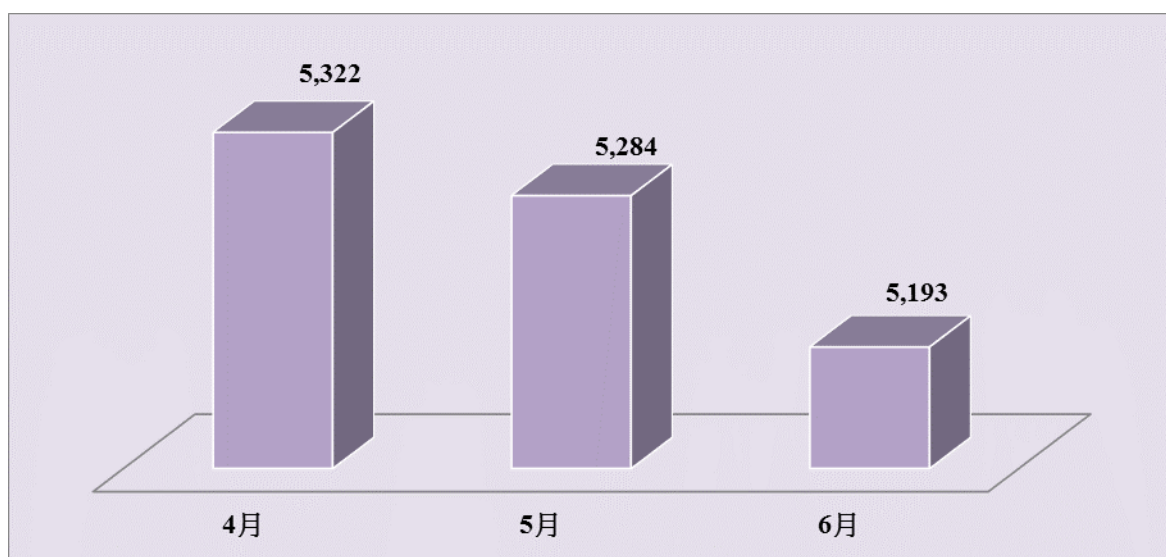

2019 年第一季澳門國際機場班次

資料來源：澳門國際機場專營股份有限公司所編製的澳門國際機場交通數據報告

2019 年第二季澳門國際機場班次

資料來源：澳門國際機場專營股份有限公司所編製的澳門國際機場交通數據報告

2018 年第一季澳門國際機場班次

資料來源：澳門國際機場專營股份有限公司所編製的澳門國際機場交通數據報告

2018 年第二季澳門國際機場班次

資料來源：澳門國際機場專營股份有限公司所編製的澳門國際機場交通數據報告