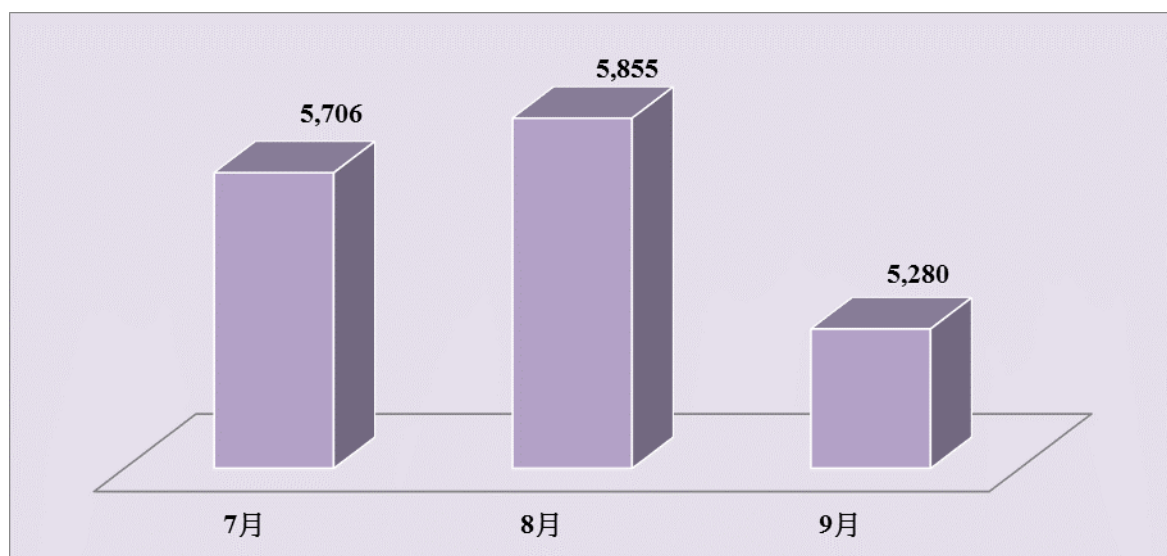

2018 年第三季澳門國際機場班次

資料來源：澳門國際機場專營股份有限公司所編製的澳門國際機場交通數據報告