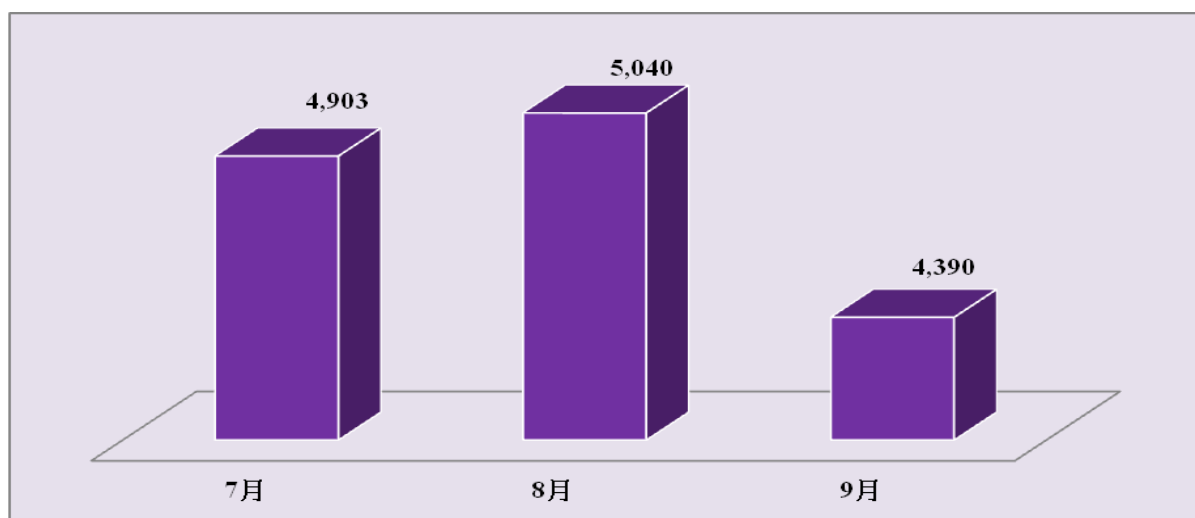

2016 年第三季澳門國際機場班次

資料來源：澳門國際機場專營股份有限公司所編製的澳門國際機場交通數據報告