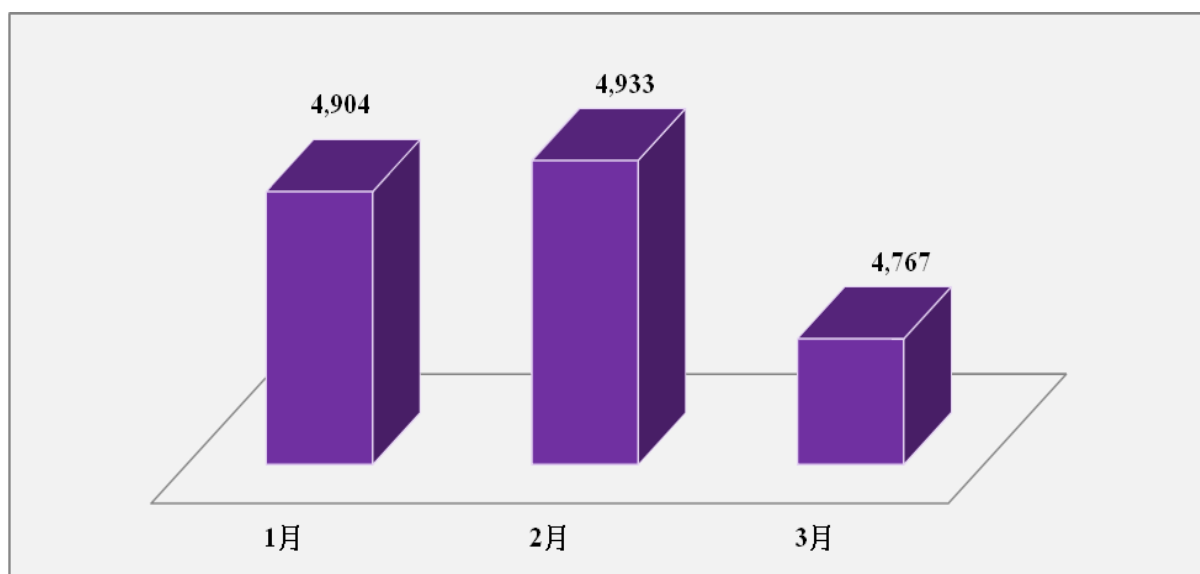

2017 年第三季澳門國際機場班次

資料來源：澳門國際機場專營股份有限公司所編製的澳門國際機場交通數據報告

2017 年第四季澳門國際機場班次

資料來源：澳門國際機場專營股份有限公司所編製的澳門國際機場交通數據報告

2016 年第一季澳門國際機場班次

資料來源：澳門國際機場專營股份有限公司所編製的澳門國際機場交通數據報告

2016 年第二季澳門國際機場班次

資料來源：澳門國際機場專營股份有限公司所編製的澳門國際機場交通數據報告